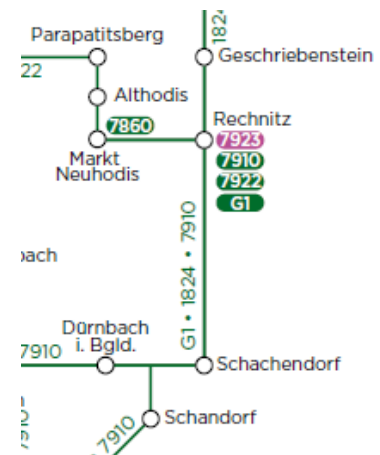

Fahrpläne für Bus & Bahn

Bus

[Linie 7910: Oberschützen - Oberwart - Podler / Rechnitz](#)